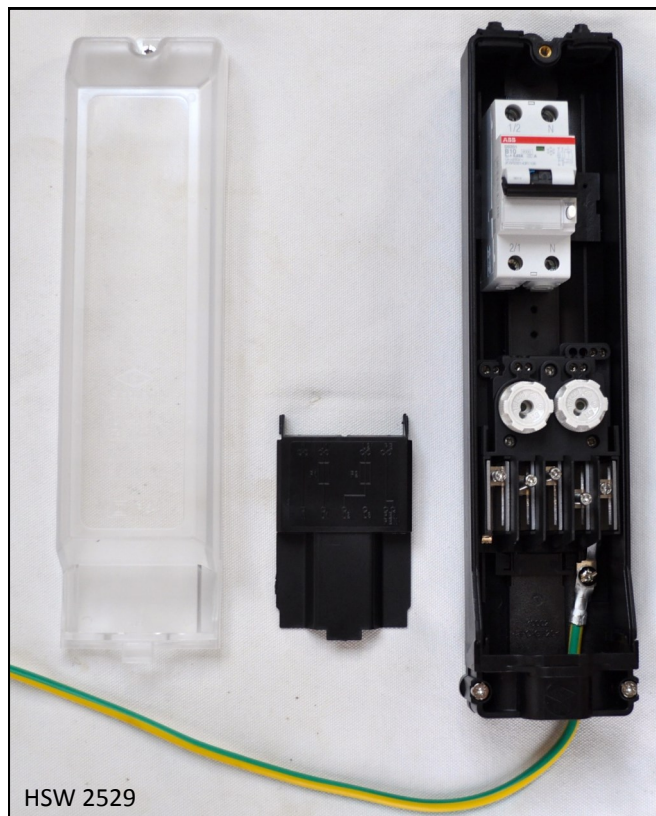

Mastesikringsindsats for julebelysning

Masteindsats til anvendelse i forbindelse med den årlige julebelysning, der ophænges på gader og stræder.

Elektriciteten til den dekorative belysning hentes normalt via belysningsmasternes kabel, idet det dog er nødvendigt at sikre gadebelysningen, selvom der skulle opstå fejl i julebelysningsdelen.

HSW masteindsatsen er forsynet med HPFI-relæ samt 2 stk. NEOZED sikringer, såfremt der ønskes sikring af både gadelys og julebelysning.

Ved montage af kun 1 Neozed sikring sikres kun julebelysningen.

HSW 2529

Tekniske data:

Varenr.: 755.565

HSW masteindsats, type 2529, - "julebelysning".
med 2 stk. Neozed sikringer

For master med indvendig diameter fra Ø106 mm

Mål: L x B x H: 340 mm x 84 mm x 92 mm

Vægt: 1,160 kg.

For 3 kabler, Max 5x16 mm²

Klasse II

IP 54

Forsynet med HPFI relæ, type AAB B10-30 mA.

Jordkabel 10 mm² max. længde 400 mm m/ M8 skrue

Med kabelindgangstætninger både i top og i bund.

EAN nr.	Varenummer	L:	B:	H:	Sikkerhedsklasse	Tæthedsklasse
		mm	mm	mm		IP 54
5711025755565	755.565	340	84	92	II	500