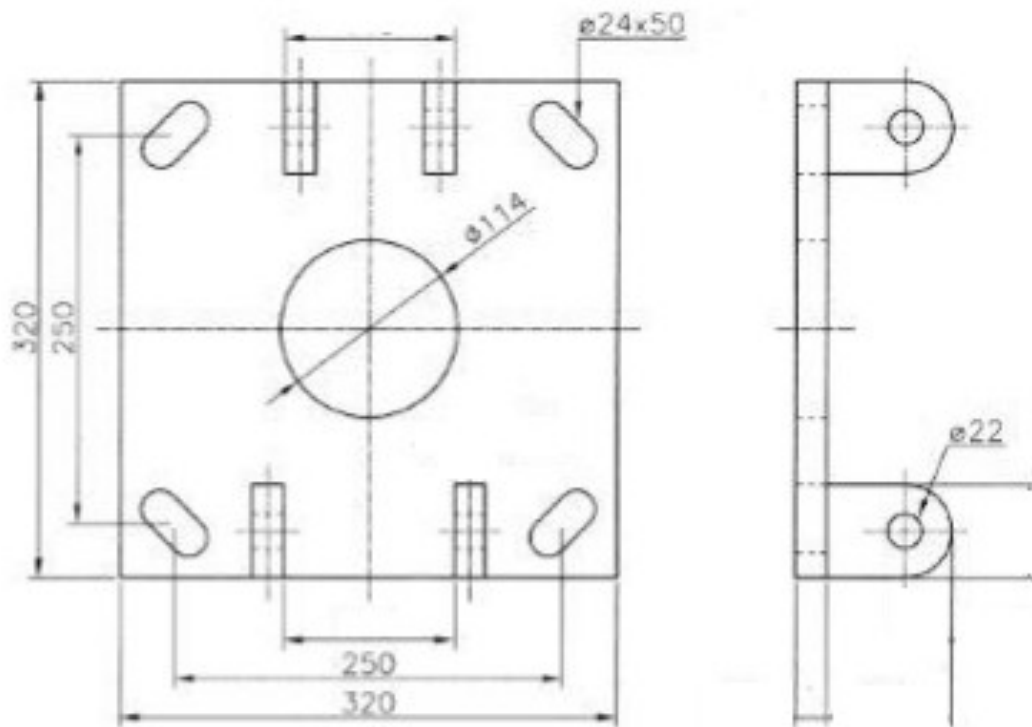

Vippebeslag for mast

BOLTE FOR VIPPEBESLAG:

8 STK M20x70 BOLT
 8 STK M20 MØTRIK
 16 STK M20 SKIVE

EAN nr.	Varenummer	C/C	Vægt kg.	
5711025501001	501.001	Vippebeslag	250/250	41,3