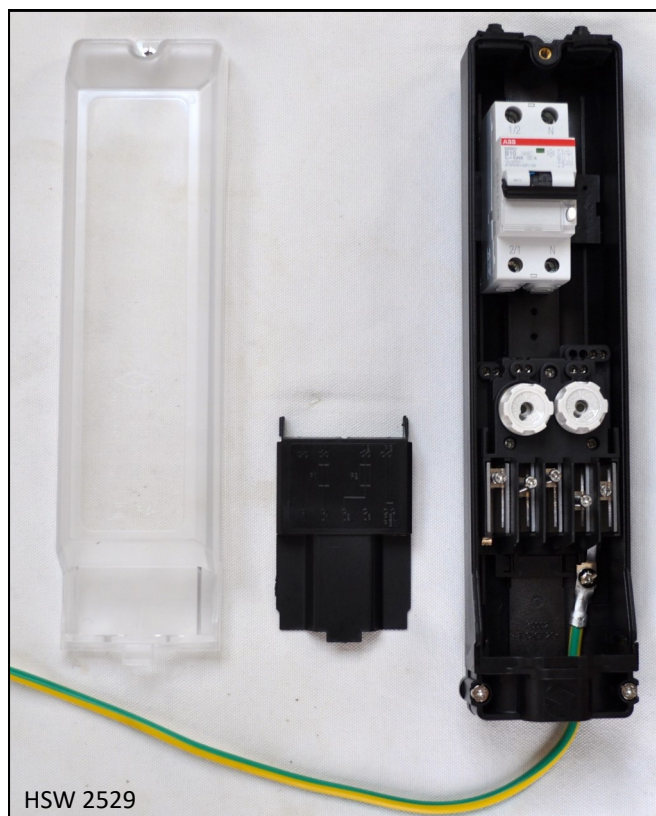

Mastesikringsindsats for julebelysning

Masteindsats til anvendelse i forbindelse med den årlige julebelysning, der ophænges på gader og stræder.

Elektriciteten til den dekorative belysning hentes normalt via belysningsmasternes kabel, idet det dog er nødvendigt at sikre gadebelysningen, selvom der skulle opstå fejl i julebelysningsdelen.

HSW masteindsatsen er forsynet med HPFI-relæ samt 2 stk. NEOZED sikringer, såfremt der ønskes sikring af både gadelys og julebelysning.

Ved montage af kun 1 Neozed sikring sikres kun julebelysningen.

HSW 2529

Tekniske data:

Varenr.: 755.565

HSW masteindsats, type 2529, - "julebelysning".

med 2 stk. Neozed sikringer

For master med diameter på 121 mm

Mål: L x B x H: 340 mm x 84 mm x 92 mm

Vægt: 1,160 kg.

For 3 kabler, Max 5x16 mm²

Klasse II

IP 54

Forsynet med HPFI relæ, type AAB B10-30 mA.

Jordkabel 10 mm² max. længde 400 mm m/ M8 skrue

Med kabelindgangstætninger både i top og i bund.

EAN nr.	Varenummer	L:	B:	H:	Sikkerhedsklasse	Tæthedsklasse
		mm	mm	mm		IP 54
5711025755565	755.565	340	84	92	II	500