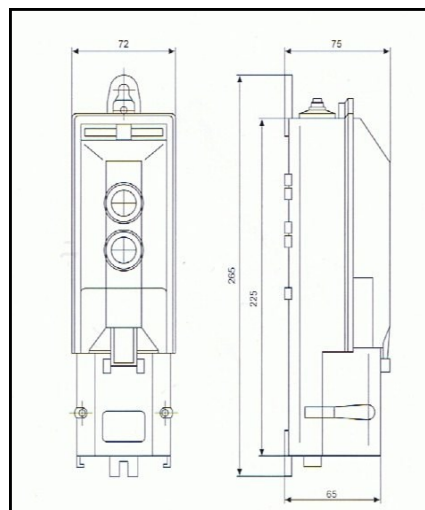

Kabelafkastning i top med PG forskruring.

Kabelafkastning i bund med påmonteret specialbeslag og kabelstrip.

EAN/nr.:	Varenr.:	ELAKE sikringsindsatse - typebetegnelse:
5711025752014	752.014	Indsats f/1 stk. Neozed sikring, klasse II, IP44, u/kabelafkastning
5711025752021	752.021	Indsats f/2 stk. Neozed sikringer, klasse II, IP44, u/kabelafkastning
5711025752014-2	752.014-2	Indsats f/1 stk. Neozed sikringer, klasse II, IP44, u/kabelafkastning, m/ 1 stk. Neozed sikring, pasring, og max mærkning
5711025752038	752.038	Indsats f/1 stk. Neozed sikringer, klasse II, IP44, m/kabelafkastning i top., mont. m/ 1 stk. Neozed sikring, pasring, og max. mærkning
5711025753028	753.028	Aflastningsbeslag for kabler i bund, monteres ved montage af indsats, aflastningsbeslag leveres separat